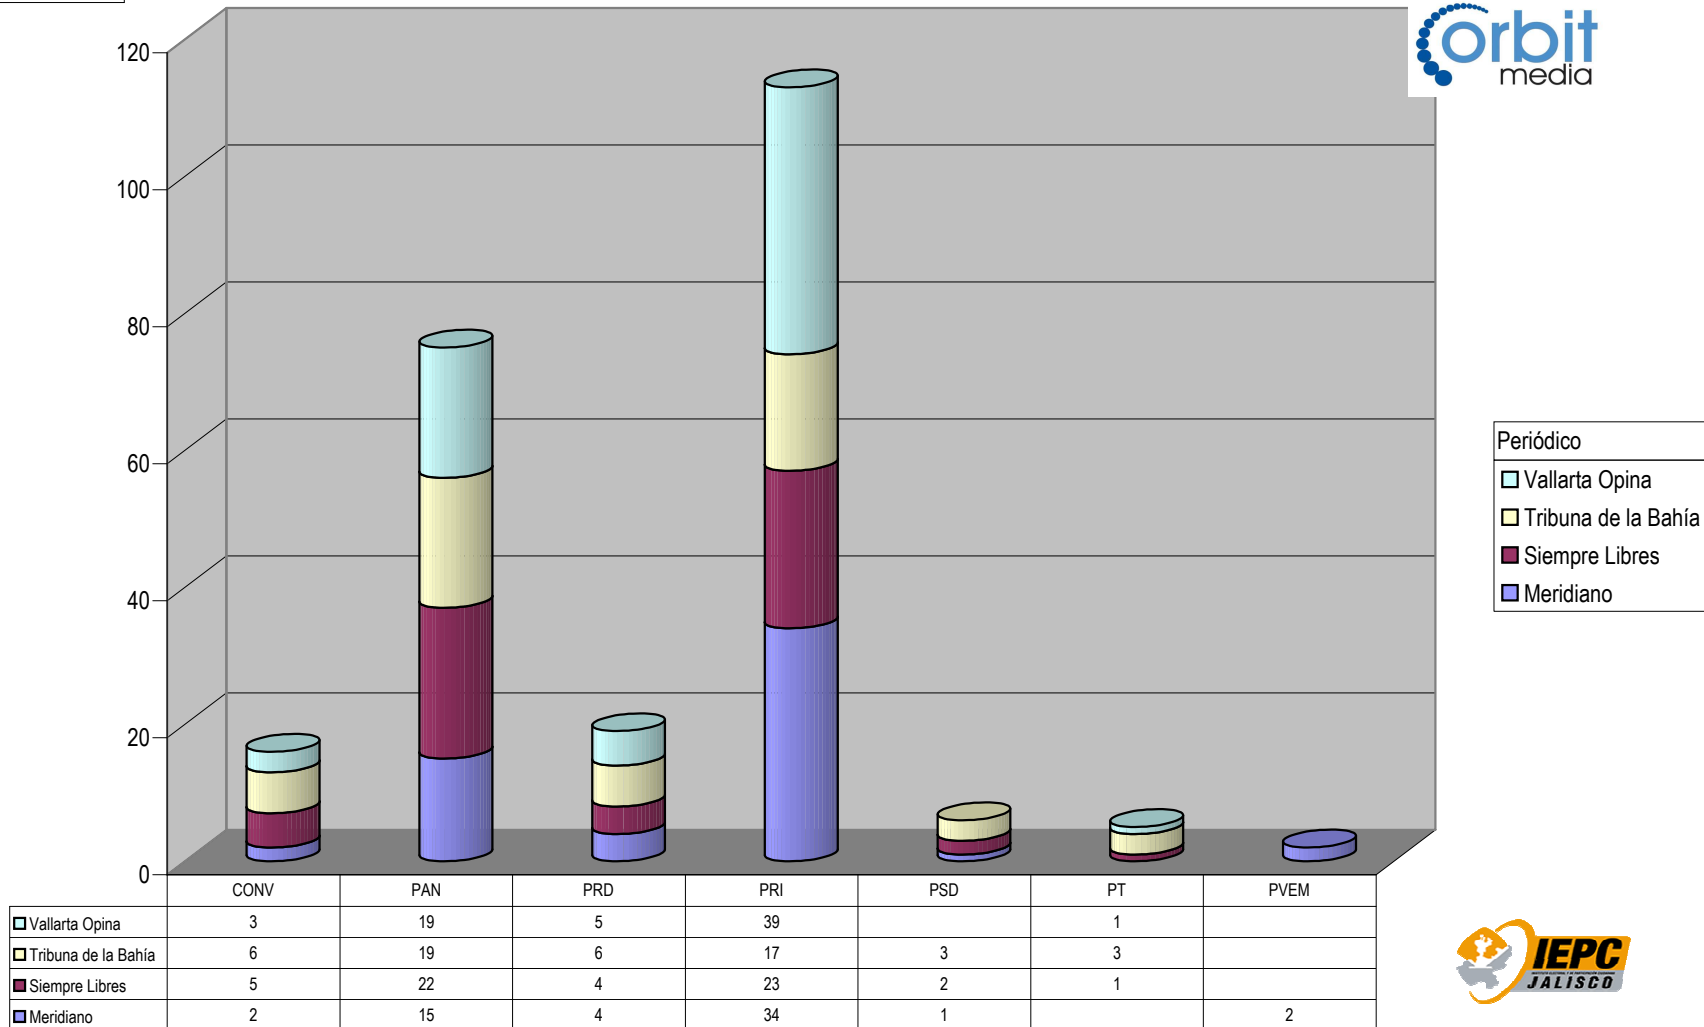

Nota: Cualquier Partido Político o Coalición no reflejado en la presente gráfica es indicativo de que no tuvo participación en el Periodo del Informe, Periódico o Plaza Respectiva. Los medios no mencionados no generaron información en el periodo.

Partido

Plaza Ocotlán

Count of Partido

ACUMULADO DE NOTAS INFORMATIVAS POR PARTIDO, CIUDAD Y PERIÓDICO

Nota: Cualquier Partido Político o Coalición no reflejado en la presente gráfica es indicativo de que no tuvo participación en el Período del Informe, Periódico o Plaza Respectiva. Los medios no mencionados no generaron información en el período.

Partido

Plaza Puerto Vallarta

Count of Partido

ACUMULADO DE NOTAS INFORMATIVAS POR PARTIDO, CIUDAD Y PERIÓDICO

Nota: Cualquier Partido Político o Coalición no reflejado en la presente gráfica es indicativo de que no tuvo participación en el Periodo del Informe, Periódico o Plaza Respectiva. Los medios no mencionados no generaron información en el periodo.