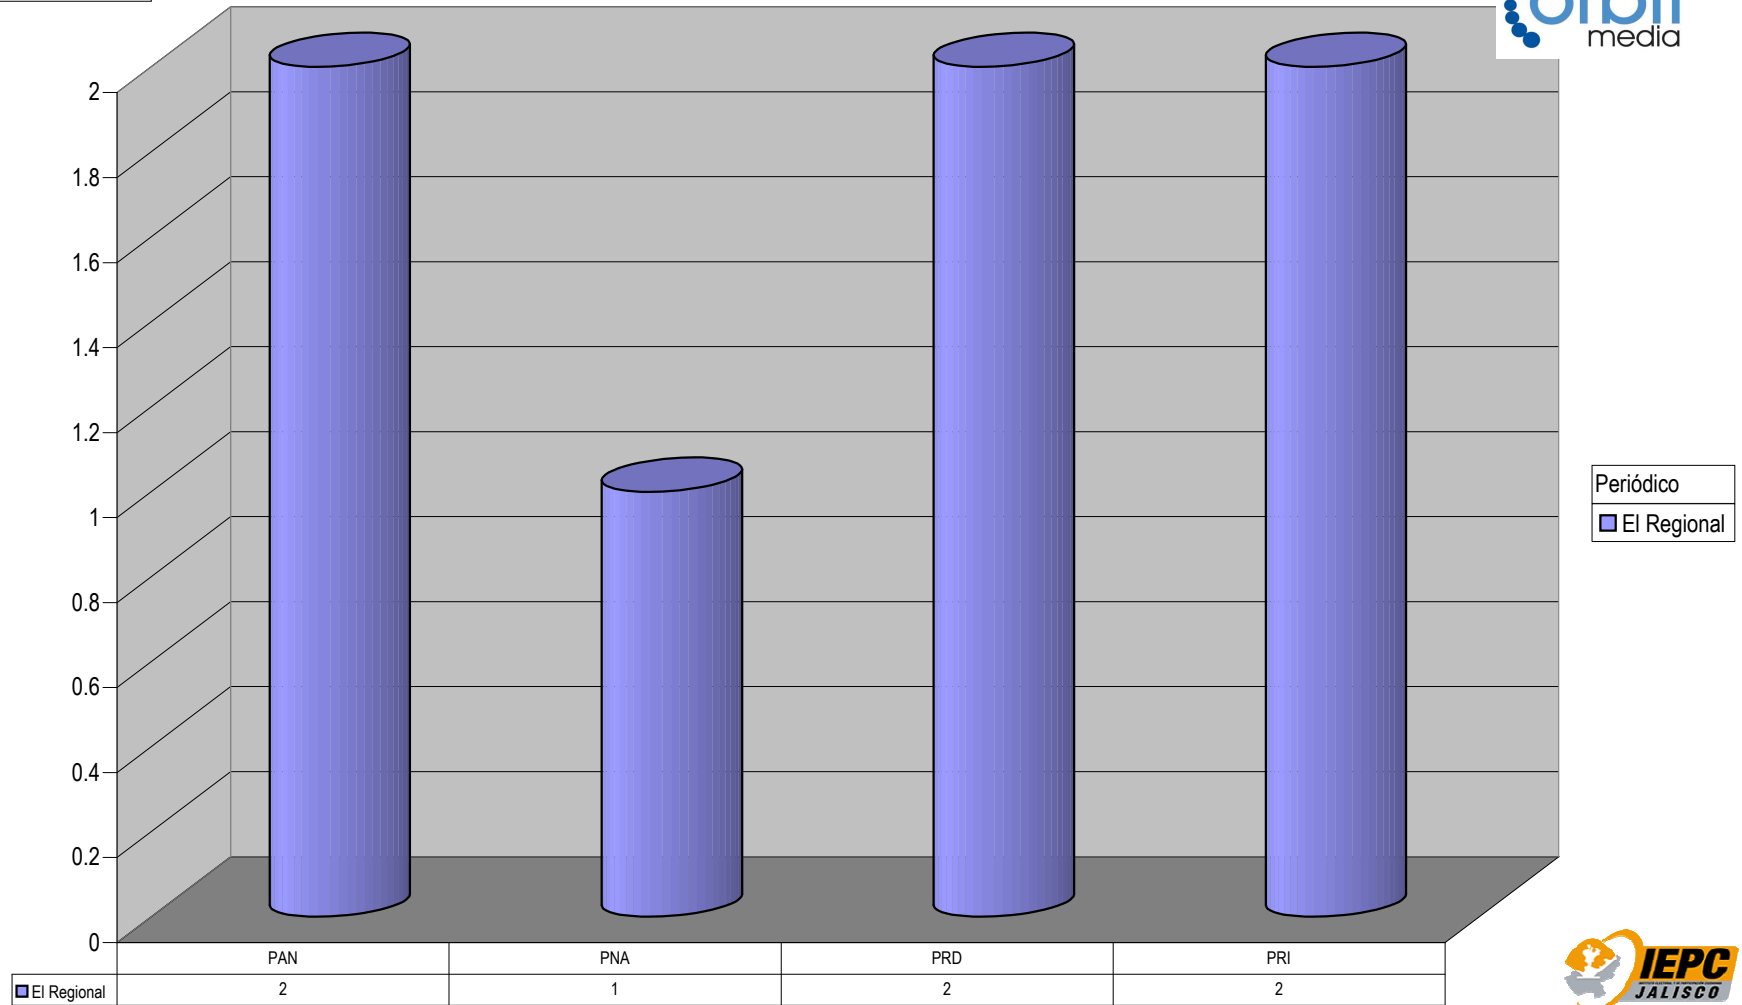

Plaza Ameca

Count of Partido

ACUMULADO DE NOTAS INFORMATIVAS POR PARTIDO, CIUDAD Y PERIÓDICO

Nota: Cualquier Partido Político o Coalición no reflejado en la presente gráfica es indicativo de que no tuvo participación en el Periodo del Informe, Periódico o Plaza Respectiva. Los medios no mencionados no

Partido