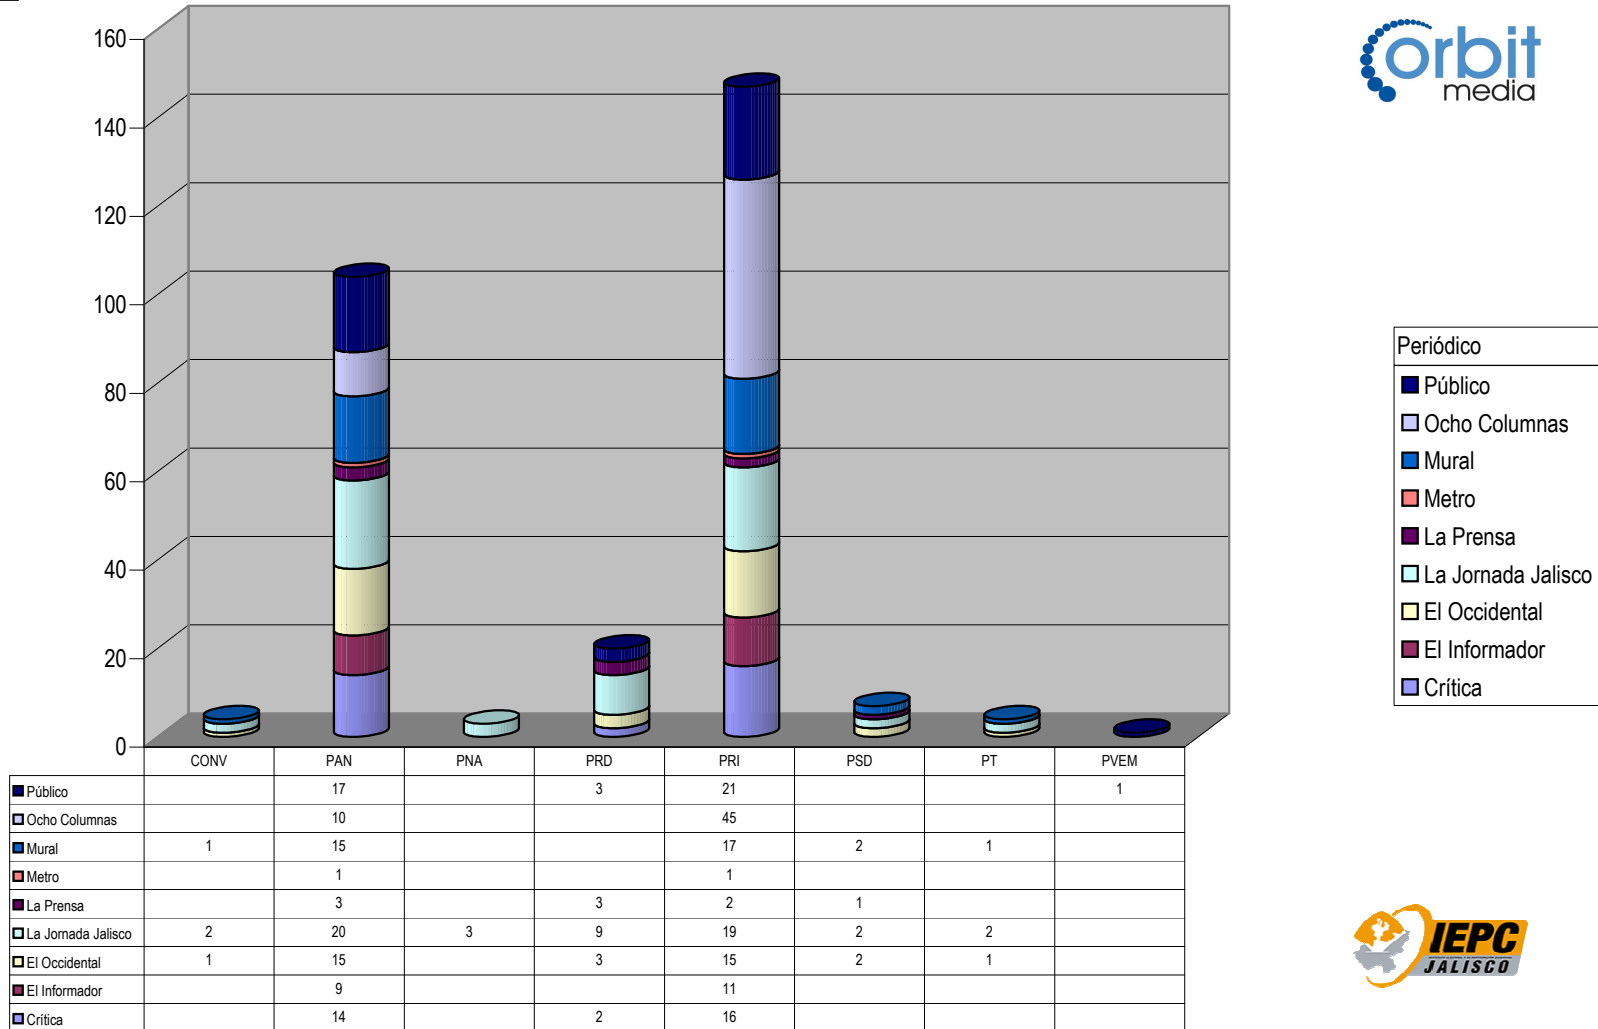

Partido

Plaza Ciudad Guzmán

Count of Partido

ACUMULADO DE NOTAS INFORMATIVAS POR PARTIDO, CIUDAD Y PERIÓDICO

Periódico

- Sur de Jalisco
- La Voz del Sur
- El Juglar
- Diario de Zapotlán

	CONV	PAN	PNA	PRD	PRI	PSD	PT	PVEM
Sur de Jalisco	2	3		3	4		1	
La Voz del Sur		1						
El Juglar	2	1			4			
Diario de Zapotlán	1	8	4	3	10	1		2

Nota: Cualquier Partido Político o Coalición no reflejado en la presente gráfica es indicativo de que no tuvo participación en el Periodo del Informe, Periódico o Plaza Respectiva. Los medios no mencionados no generaron información en el periodo.

Partido

Plaza Guadalajara

Count of Partido

ACUMULADO DE NOTAS INFORMATIVAS POR PARTIDO, CIUDAD Y PERIÓDICO

Periódico	
■	Público
□	Ocho Columnas
■	Mural
■	Metro
■	La Prensa
□	La Jornada Jalisco
□	El Occidental
■	El Informador
□	Crítica