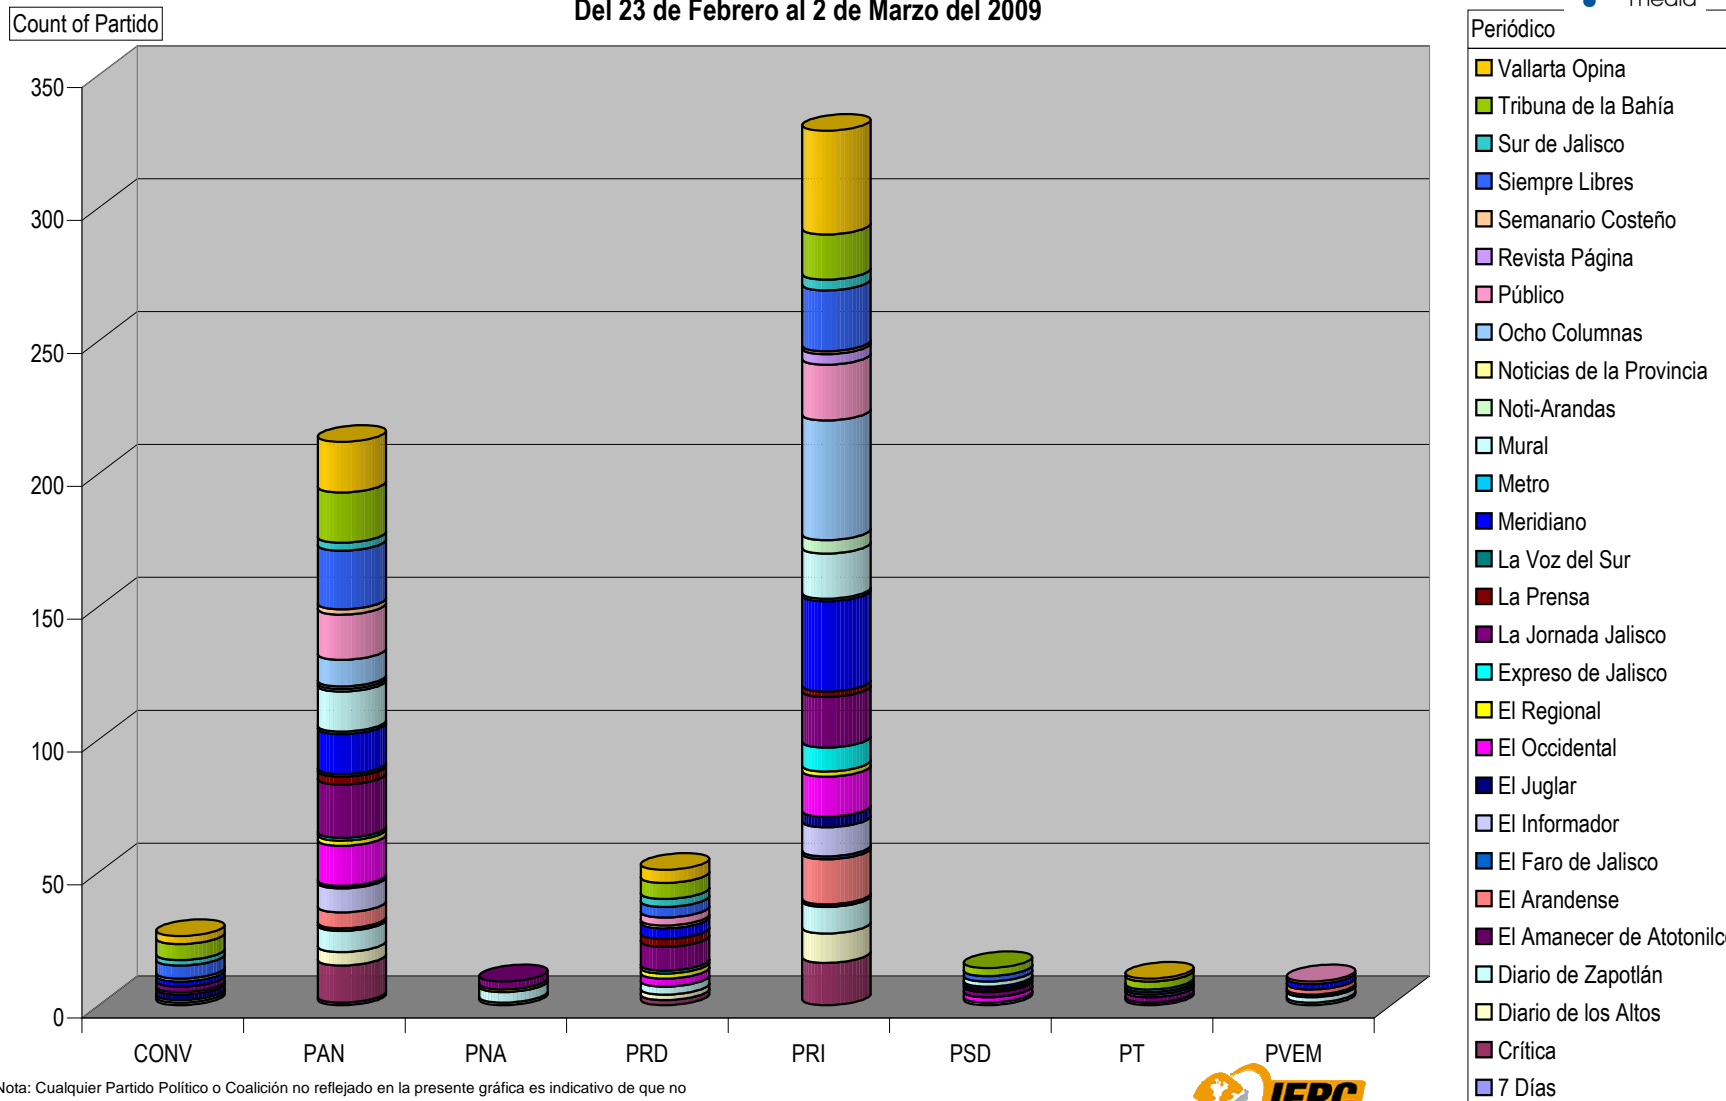

ACUMULADO DE NOTAS INFORMATIVAS POR PARTIDO Y PERIÓDICO Del 23 de Febrero al 2 de Marzo del 2009

Nota: Cualquier Partido Político o Coalición no reflejado en la presente gráfica es indicativo de que no tuvo participación en el Periodo del Informe, Periódico o Plaza Respectiva. Los medios no mencionados no generaron información en el periodo.

ACUMULADO DE NOTAS INFORMATIVAS POR PARTIDO Y PERIÓDICO

Nota: Cualquier Partido Político o Coalición no reflejado en la presente gráfica es indicativo de que no tuvo participación en el Período del Informe, Periódico o Plaza Respectiva. Los medios no mencionados no generaron información en el periodo.

Plaza Ameca

Count of Partido

ACUMULADO DE NOTAS INFORMATIVAS POR PARTIDO, CIUDAD Y PERIÓDICO

Nota: Cualquier Partido Político o Coalición no reflejado en la presente gráfica es indicativo de que no tuvo participación en el Periodo del Informe, Periódico o Plaza Respectiva. Los medios no mencionados no