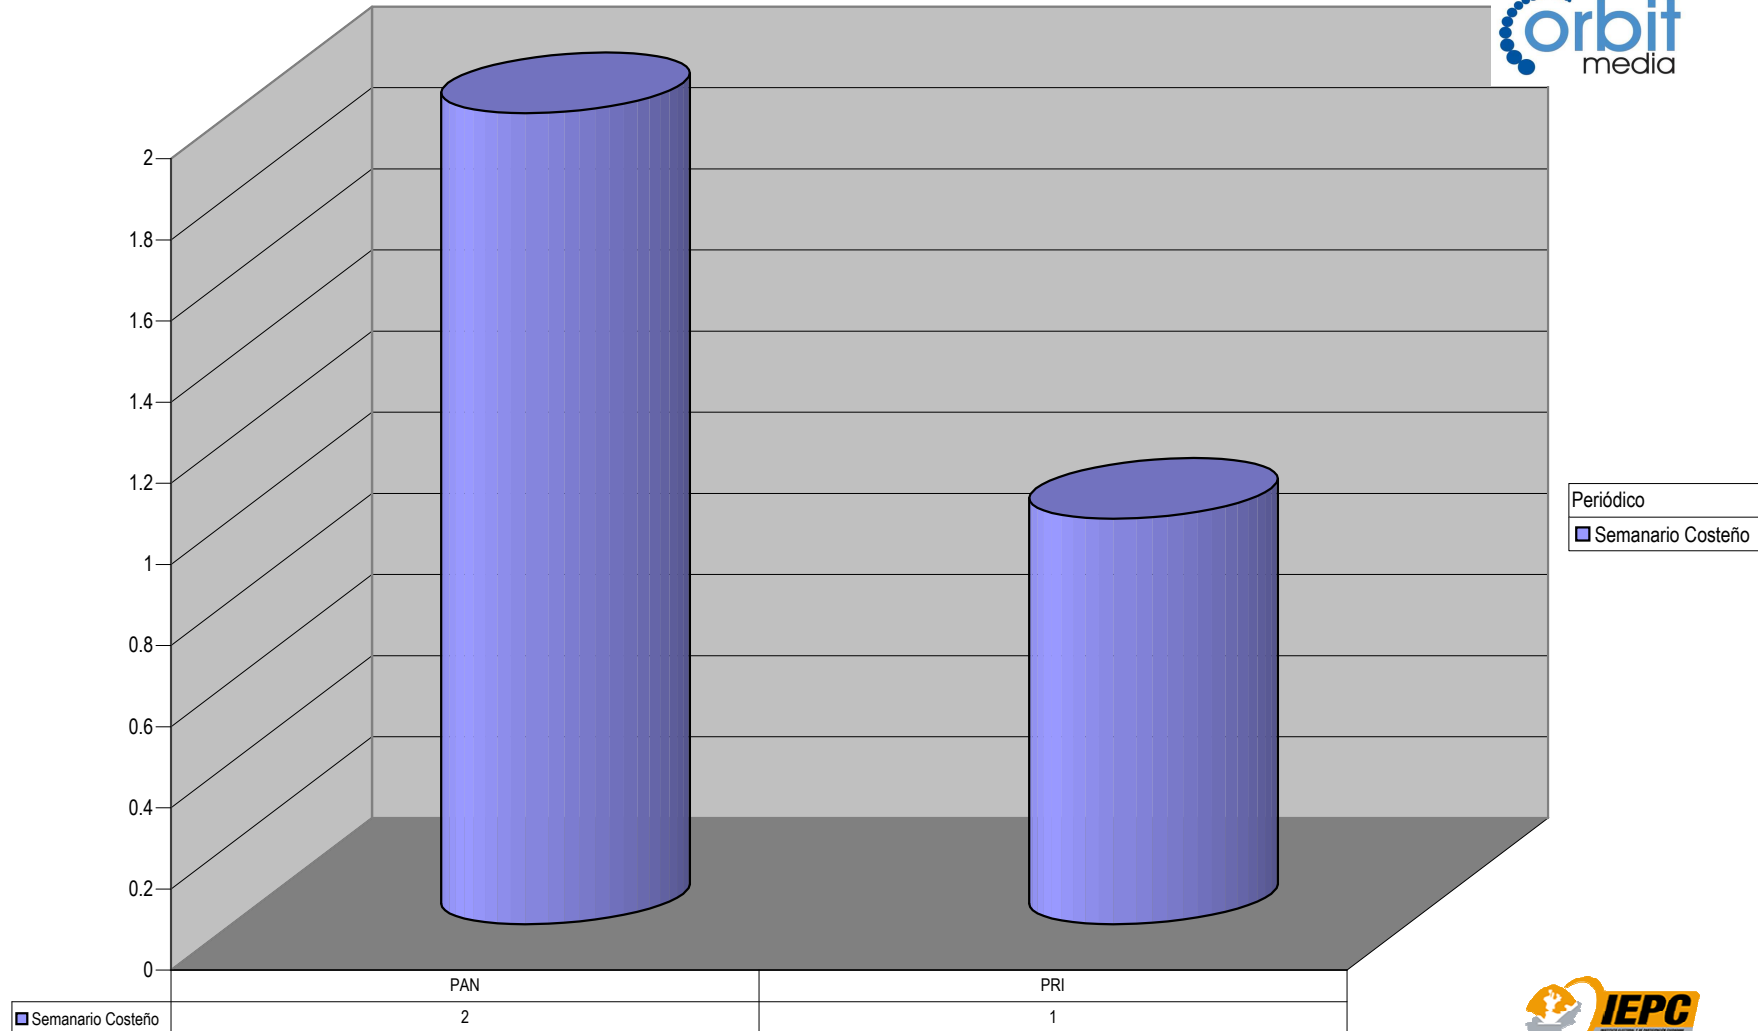

Plaza Autlán

Count of Partido

ACUMULADO DE NOTAS INFORMATIVAS POR PARTIDO, CIUDAD Y PERIÓDICO

Nota: Cualquier Partido Político o Coalición no reflejado en la presente gráfica es indicativo de que no tuvo participación en el Periodo del Informe, Periódico o Plaza Respectiva. Los medios no mencionados no generaron información en el periodo.

Partido