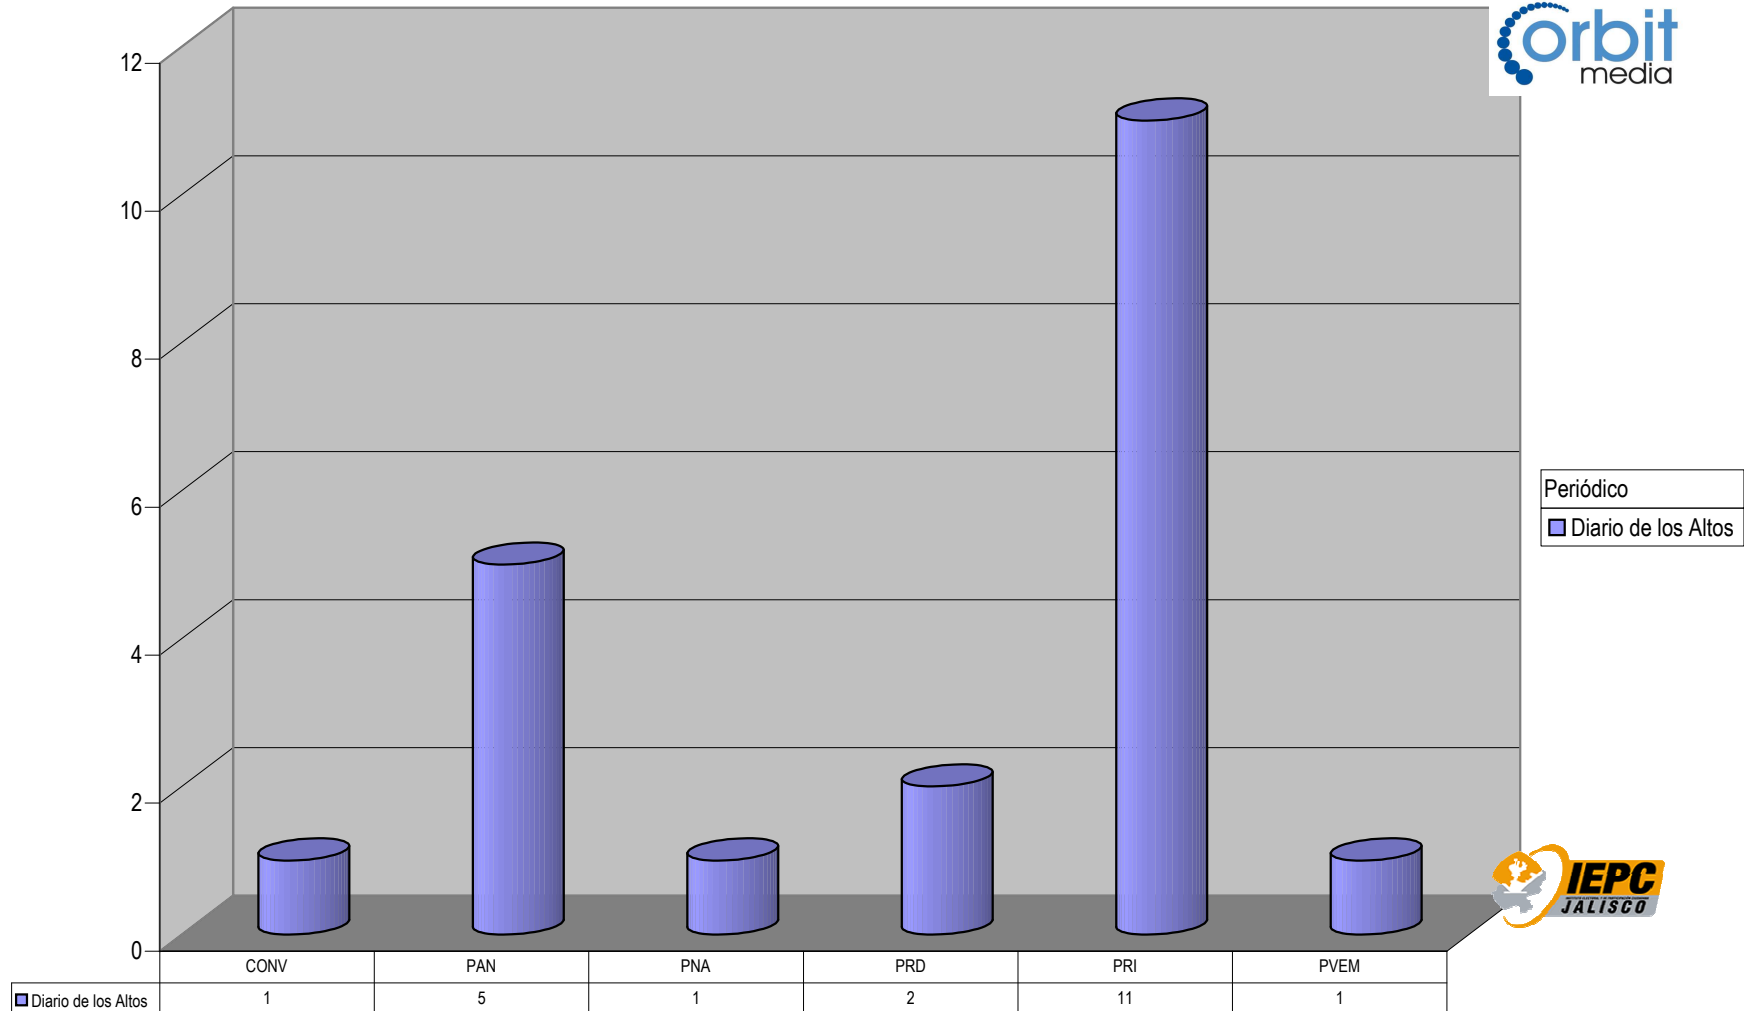

Nota: Cualquier Partido Político o Coalición no reflejado en la presente gráfica es indicativo de que no tuvo participación en el Periodo del Informe, Periódico o Plaza Respectiva. Los medios no mencionados no generaron información en el periodo.

Partido

Plaza Jalostotitlán

Count of Partido

ACUMULADO DE NOTAS INFORMATIVAS POR PARTIDO, CIUDAD Y PERIÓDICO

Nota: Cualquier Partido Político o Coalición no reflejado en la presente gráfica es indicativo de que no tuvo participación en el Periodo del Informe, Periódico o Plaza Respectiva. Los medios no mencionados no generaron información en el periodo.