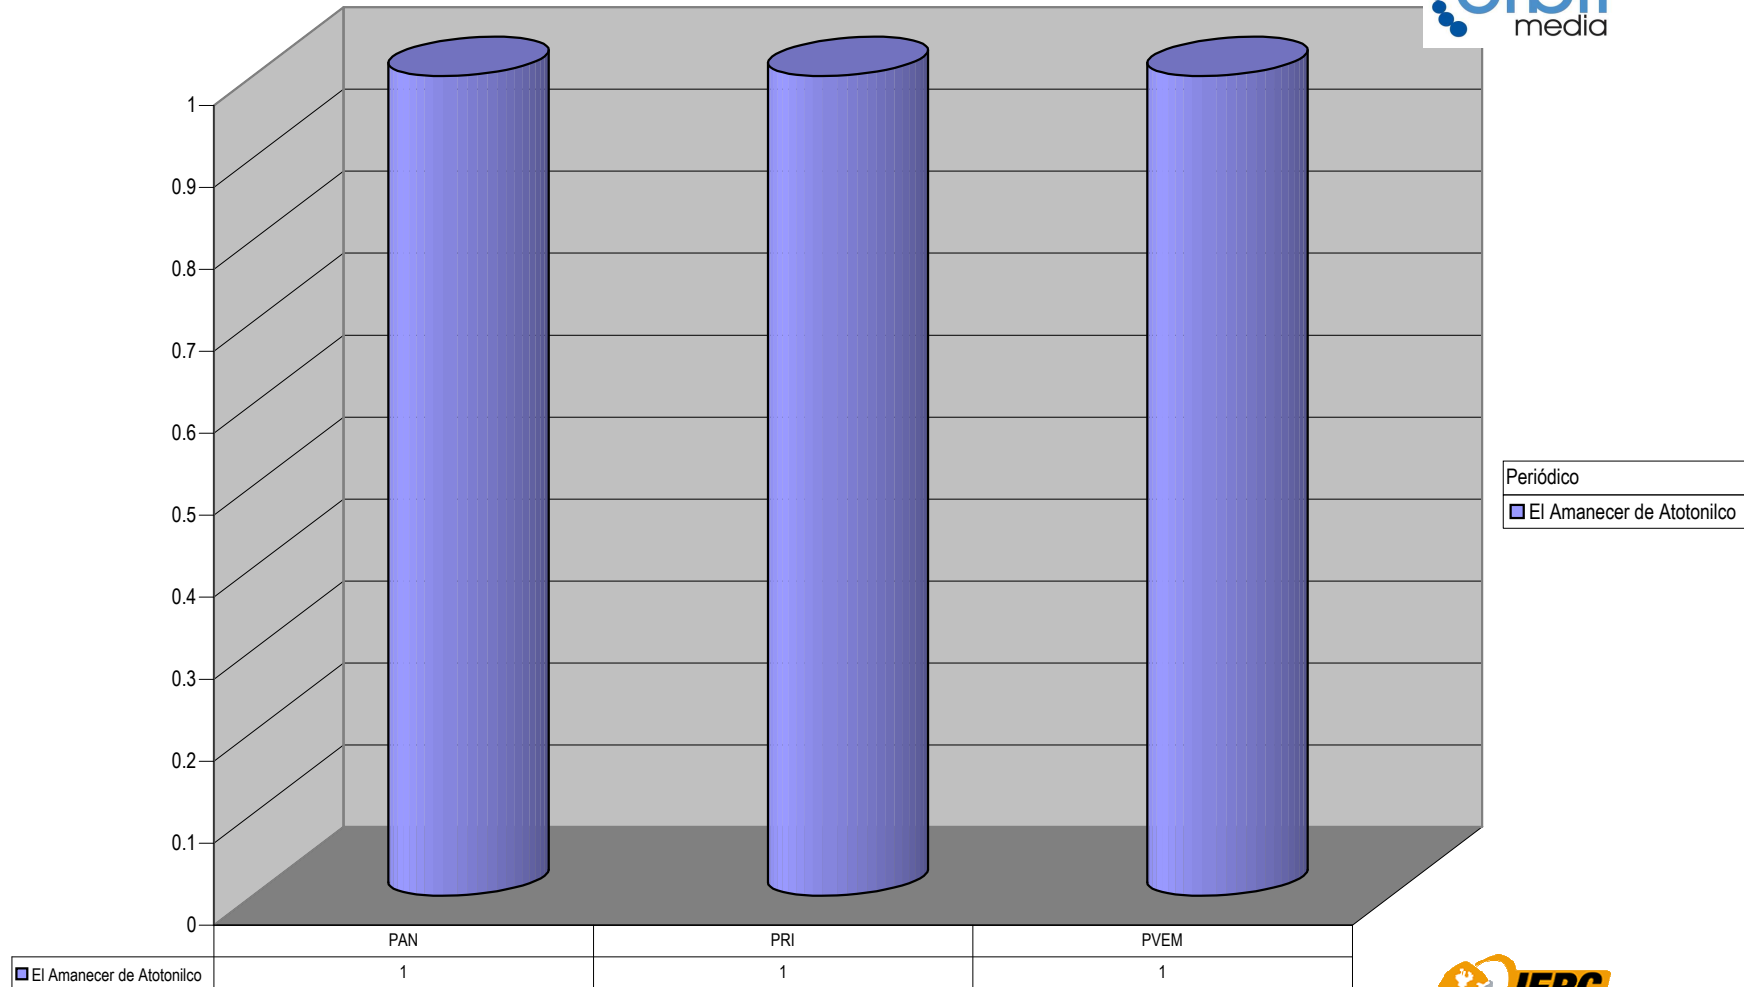

Partido

Plaza Arandas

ACUMULADO DE NOTAS INFORMATIVAS POR PARTIDO. CIUDAD Y PERIÓDICO

Count of Partido

Periódico
■ Noti-Arandas
■ El Arandense

Nota: Cualquier Partido Político o Coalición no reflejado en la presente gráfica es indicativo de que no tuvo participación en el Periodo del Informe, Periódico o Plaza Respectiva. Los medios no mencionados no

Partido

Plaza Atotonilco El Alto

Count of Partido

ACUMULADO DE NOTAS INFORMATIVAS POR PARTIDO, CIUDAD Y PERIÓDICO

Nota: Cualquier Partido Político o Coalición no reflejado en la presente gráfica es indicativo de que no tuvo participación en el Periodo del Informe, Periódico o Plaza Respectiva. Los medios no mencionados no generaron información en el periodo.