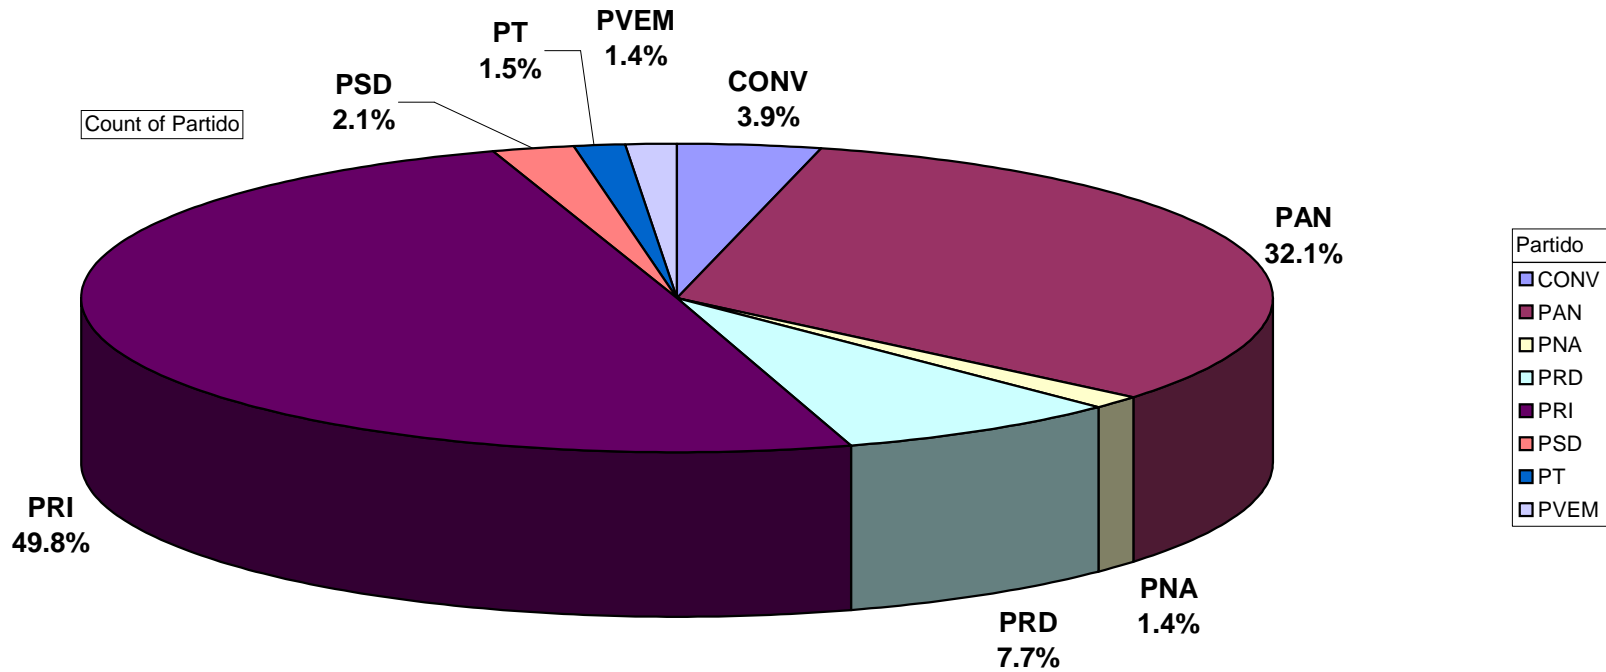

ACUMULADO DE NOTAS INFORMATIVAS POR PARTIDO Y PERIÓDICO Del 23 de Febrero al 2 de Marzo del 2009

Nota: Cualquier Partido Político o Coalición no reflejado en la presente gráfica es indicativo de que no tuvo participación en el Periodo del Informe, Periódico o Plaza Respectiva. Los medios no mencionados no generaron información en el periodo.

ACUMULADO DE NOTAS INFORMATIVAS POR PARTIDO Y PERIÓDICO

Nota: Cualquier Partido Político o Coalición no reflejado en la presente gráfica es indicativo de que no tuvo participación en el Período del Informe, Periódico o Plaza Respectiva. Los medios no mencionados no generaron información en el periodo.

Plaza Ameca

Count of Partido

ACUMULADO DE NOTAS INFORMATIVAS POR PARTIDO, CIUDAD Y PERIÓDICO

Nota: Cualquier Partido Político o Coalición no reflejado en la presente gráfica es indicativo de que no tuvo participación en el Periodo del Informe, Periódico o Plaza Respectiva. Los medios no mencionados no